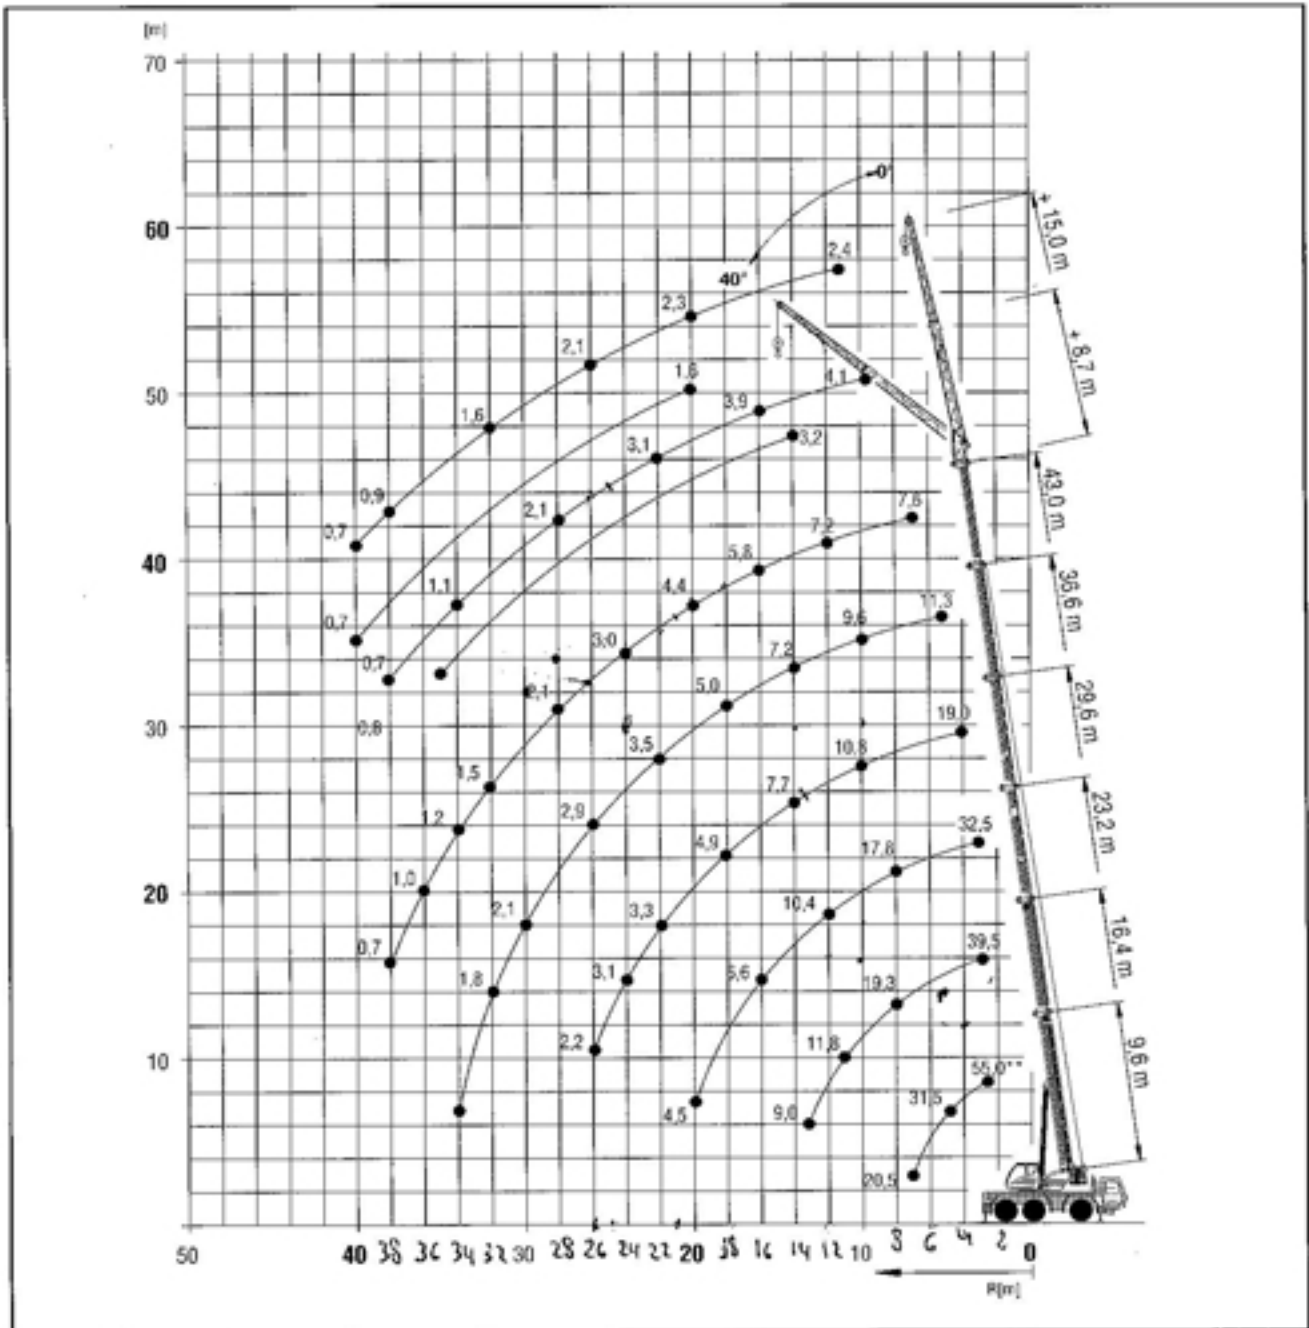

9.6-43.0 m

8.7/15 m

6.2 m

360°

3055

Hook block • Unterflasche • Crochet nacelle • Gancho • Ganci  
(t)

63E/D	3300
40E/D	3200
16E	3100
5 H/B	2700

H (mm)
3300
3200
3100
2700

GROVE